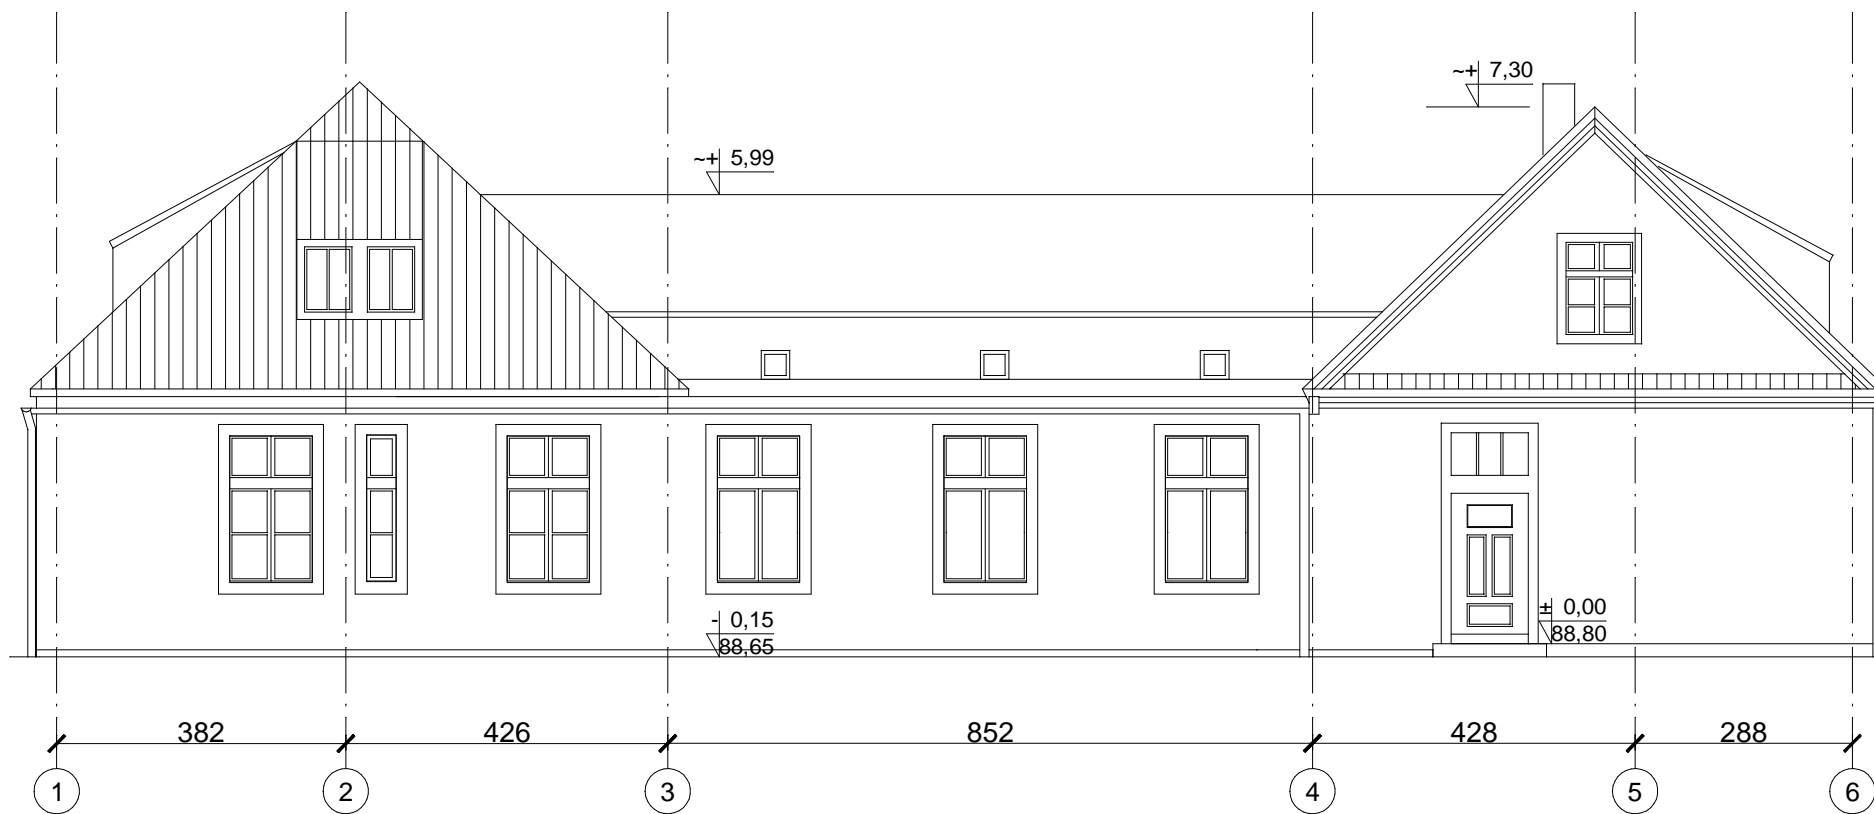

ELEWACJA POŁUDNIOWA

ELEWACJA WSCHODNIA

ELEWACJA PÓŁNOCNA

ELEWACJA ZACHODNIA

<p>"STUDIOM" ul. Królowej Jadwigi 48/2 61-872 POZNAŃ tel. (0-61) 852-94-80</p>		<p>Poniec, ul. Kościuszki 7 Działki nr 1188/1, 1188/3, 1188/5, 1188/6 Przebudowa zespołu budynków poszpitalnych na przedszkole</p>	<b>B</b>	<b>PW</b>
		<p>STAN ISTNIEJĄCY BUDYNEK NR 4 ELEWACJE</p>	1:100	04.2011 01.2013
<p>Autor: Upr. nr GT-10/76/PII Opracowanie: Sprawdzający: Upr. nr 161/86/PW</p>		<p>arch. Andrzej Maciej Maleszka arch. Wojciech Skórzewski arch. Małgorzata Fornalczyk</p>		<b>19i</b>