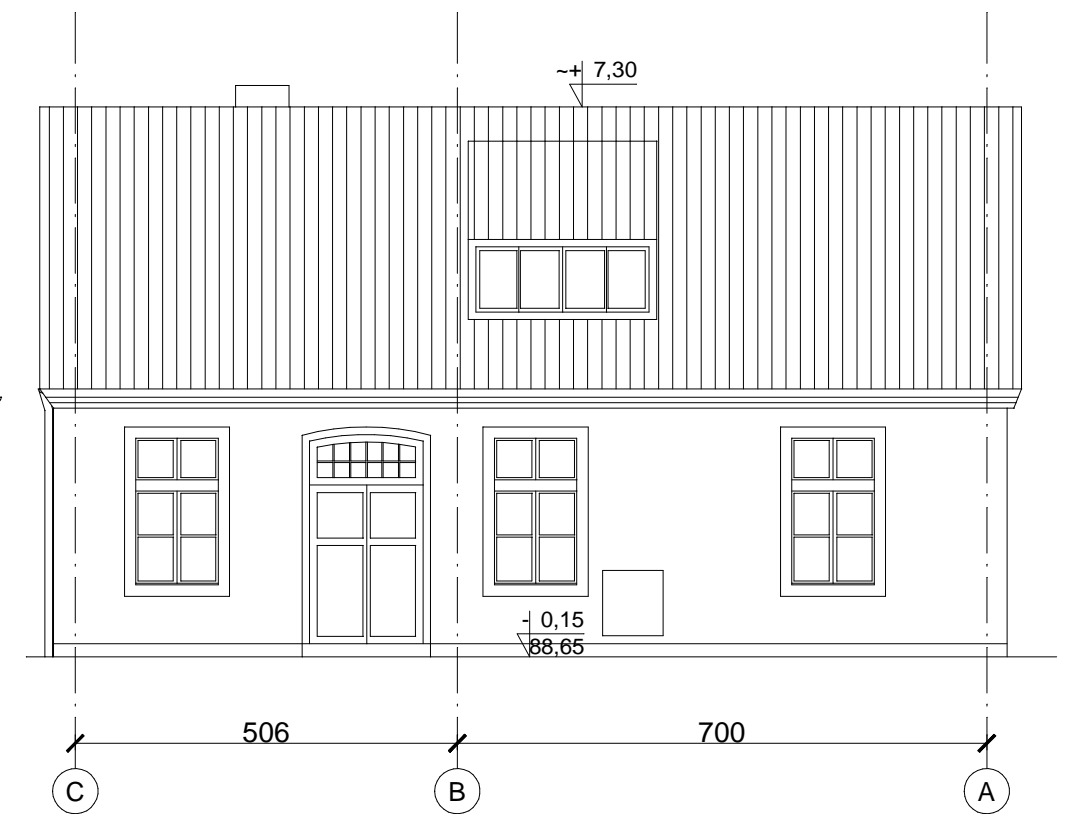

ELEWACJA POŁUDNIOWA

ELEWACJA WSCHODNIA

ELEWACJA PÓŁNOCNA

ELEWACJA ZACHODNIA

<p>"STUDIOM" ul. Królowej Jadwigi 48/2 61-872 POZNAŃ tel. (0-61) 852-94-80</p>		<p>Poniec, ul. Kościuszki 7 Działki nr 1188/1, 1188/3, 1188/5, 1188/6 Przebudowa zespołu budynków poszpitalnych na przedszkole</p>	<b>B</b>	<b>PW</b>
		<p>STAN ISTNIEJĄCY BUDYNEK NR 4 ELEWACJE</p>	1:100	04.2011 01.2013
<p>Autor: Upr. nr GT-10/76/PII Opracowanie: Sprawdzający: Upr. nr 161/86/PW</p>		<p>arch. Andrzej Maciej Maleszka arch. Wojciech Skórzewski arch. Małgorzata Fornalczyk</p>		<b>19i</b>