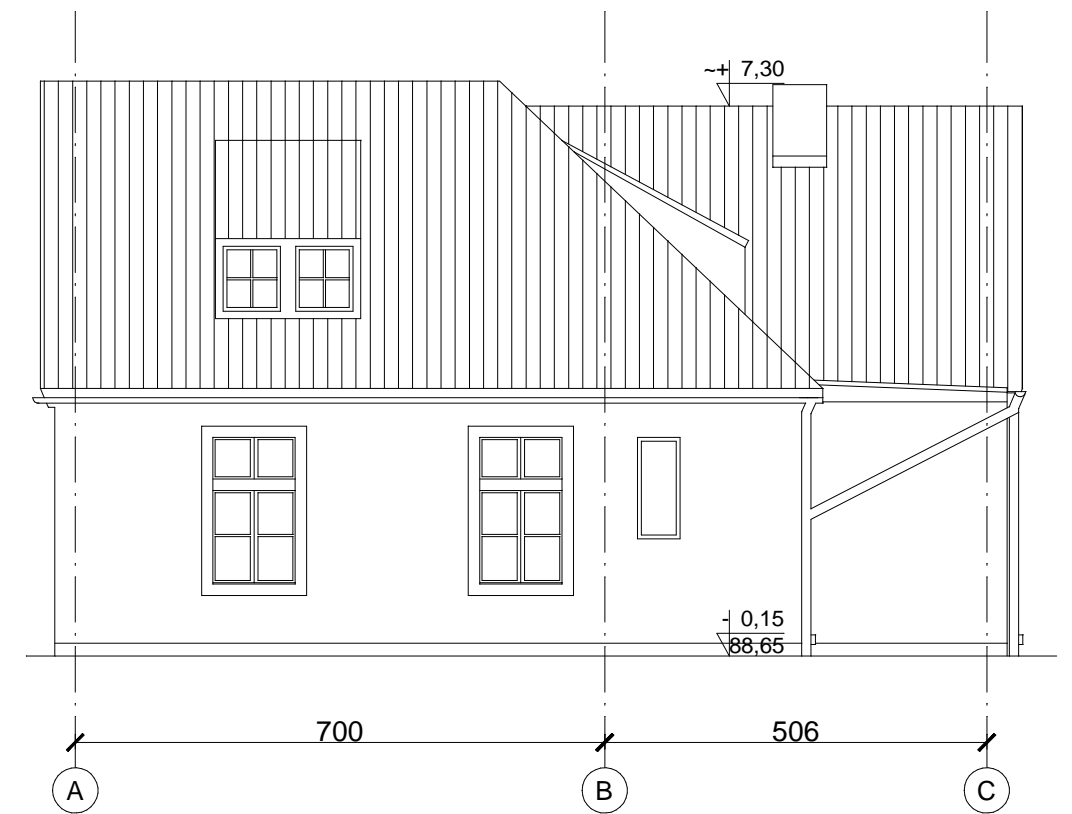

ELEWACJA POŁUDNIOWA

ELEWACJA WSCHODNIA

ELEWACJA PÓŁNOCNA

ELEWACJA ZACHODNIA

<p>"STUDIOM" ul. Królowej Jadwigi 48/2 61-872 POZNAŃ tel. (0-61) 852-94-80</p>		<p>Poniec, ul. Kościuszki 7 Działki nr 1188/1, 1188/3, 1188/5, 1188/6 Przebudowa zespołu budynków poszpitalnych na przedszkole</p>	<b>B</b>	<b>PW</b>
		<p>STAN ISTNIEJĄCY BUDYNEK NR 4 ELEWACJE</p>	1:100	04.2011 01.2013
<p>Autor: Upr. nr GT-10/76/PII Opracowanie: Sprawdzający: Upr. nr 161/86/PW</p>		<p>arch. Andrzej Maciej Maleszka arch. Wojciech Skórzewski arch. Małgorzata Fornalczyk</p>		<b>19i</b>