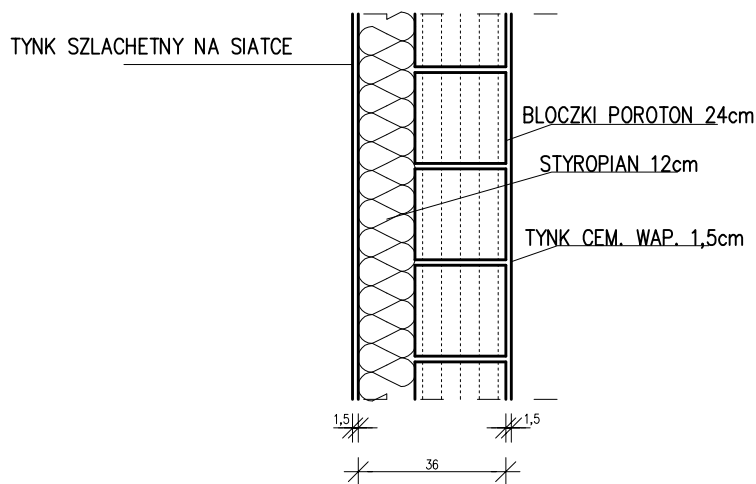

SZCZEGÓŁ ŚCIANY ZEWNĘTRZNEJ

SKALA 1:10

OBIEKT	BUDYNEK PRZEDSZKOŁA ŁĘKA WIELKA	
INWESTOR:	GMINA PONIEC	
ADRES:	UL. RYNEK 24, 64-125 PONIEC	
PRZEDMIOT RYSUNKU	SZCZEGÓŁ ŚCIANY ZEWNĘTRZNEJ	
SKALA: 1:10	DATA: 06.2011	NR RYS. 13
PROJEKTANT:		
PROJEKTANT		
ASYSTENT:		