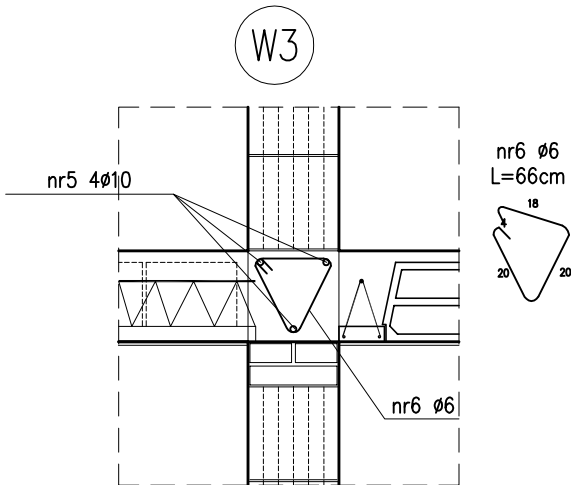

SZCZEGÓŁY WIĘNCY

SKALA 1:10

OBIEKT	BUDYNEK PRZEDSZKOLA LĘKA WIELKA	
INWESTOR:	GMINA PONIEC	
ADRES:	UL. RYNEK 24, 64-125 PONIEC	
PRZEDMIOT RYSUNKU	SZCZEGÓŁ WIĘNCY	
SKALA: 1:10	DATA: 06.2011	NR RYS. 12
PROJEKTANT:		
PROJEKTANT		
ASYSTENT:		