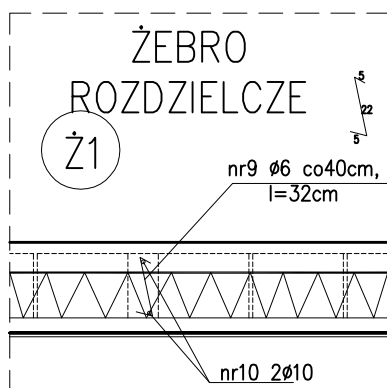

SZCZEGÓŁY WIĘNCY

SKALA 1:10

OBIEKT	BUDYNEK PRZEDSZKOLA LĘKA WIELKA	
INWESTOR:	GMINA PONIEC	
ADRES:	UL. RYNEK 24, 64-125 PONIEC	
PRZEDMIOT RYSUNKU	SZCZEGÓŁ WIĘNCY	
SKALA: 1:10	DATA: 06.2011	NR RYS. 12
PROJEKTANT:		
PROJEKTANT		
ASYSTENT:		