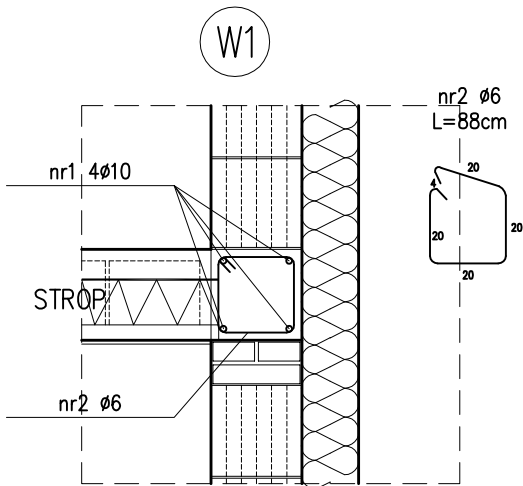

SZCZEGÓŁY WIĘNCY

SKALA 1:10

OBIEKT	BUDYNEK PRZEDSZKOLA LĘKA WIELKA	
INWESTOR:	GMINA PONIEC	
ADRES:	UL. RYNEK 24, 64-125 PONIEC	
PRZEDMIOT RYSUNKU	SZCZEGÓŁ WIĘNCY	
SKALA: 1:10	DATA: 06.2011	NR RYS. 12
PROJEKTANT:		
PROJEKTANT		
ASYSTENT:		