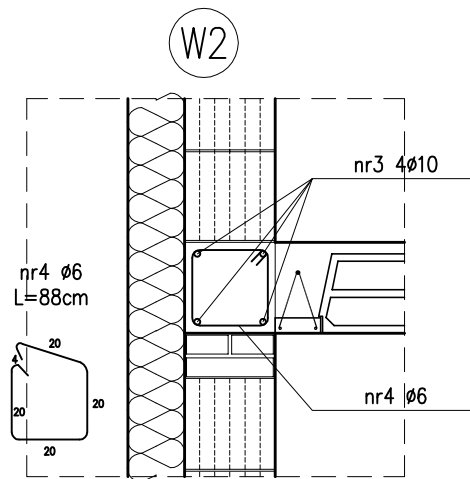

SZCZEGÓŁY WIĘNCY

SKALA 1:10

OBIEKT	BUDYNEK PRZEDSZKOLA LĘKA WIELKA	
INWESTOR:	GMINA PONIEC	
ADRES:	UL. RYNEK 24, 64-125 PONIEC	
PRZEDMIOT RYSUNKU	SZCZEGÓŁ WIĘNCY	
SKALA: 1:10	DATA: 06.2011	NR RYS. 12
PROJEKTANT:		
PROJEKTANT		
ASYSTENT:		