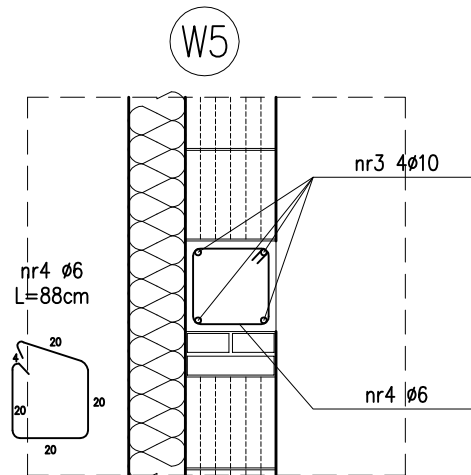

SZCZEGÓŁY WIĘNCY

SKALA 1:10

OBIEKT	BUDYNEK PRZEDSZKOLA LĘKA WIELKA	
INWESTOR:	GMINA PONIEC	
ADRES:	UL. RYNEK 24, 64-125 PONIEC	
PRZEDMIOT RYSUNKU	SZCZEGÓŁ WIĘNCY	
SKALA: 1:10	DATA: 06.2011	NR RYS. 12
PROJEKTANT:		
PROJEKTANT		
ASYSTENT:		