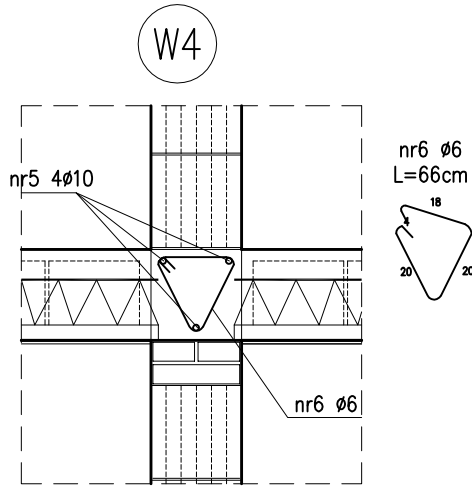

SZCZEGÓŁY WIĘNCY

SKALA 1:10

OBIEKT	BUDYNEK PRZEDSZKOLA LĘKA WIELKA	
INWESTOR:	GMINA PONIEC	
ADRES:	UL. RYNEK 24, 64-125 PONIEC	
PRZEDMIOT RYSUNKU	SZCZEGÓŁ WIĘNCY	
SKALA: 1:10	DATA: 06.2011	NR RYS. 12
PROJEKTANT:		
PROJEKTANT		
ASYSTENT:		