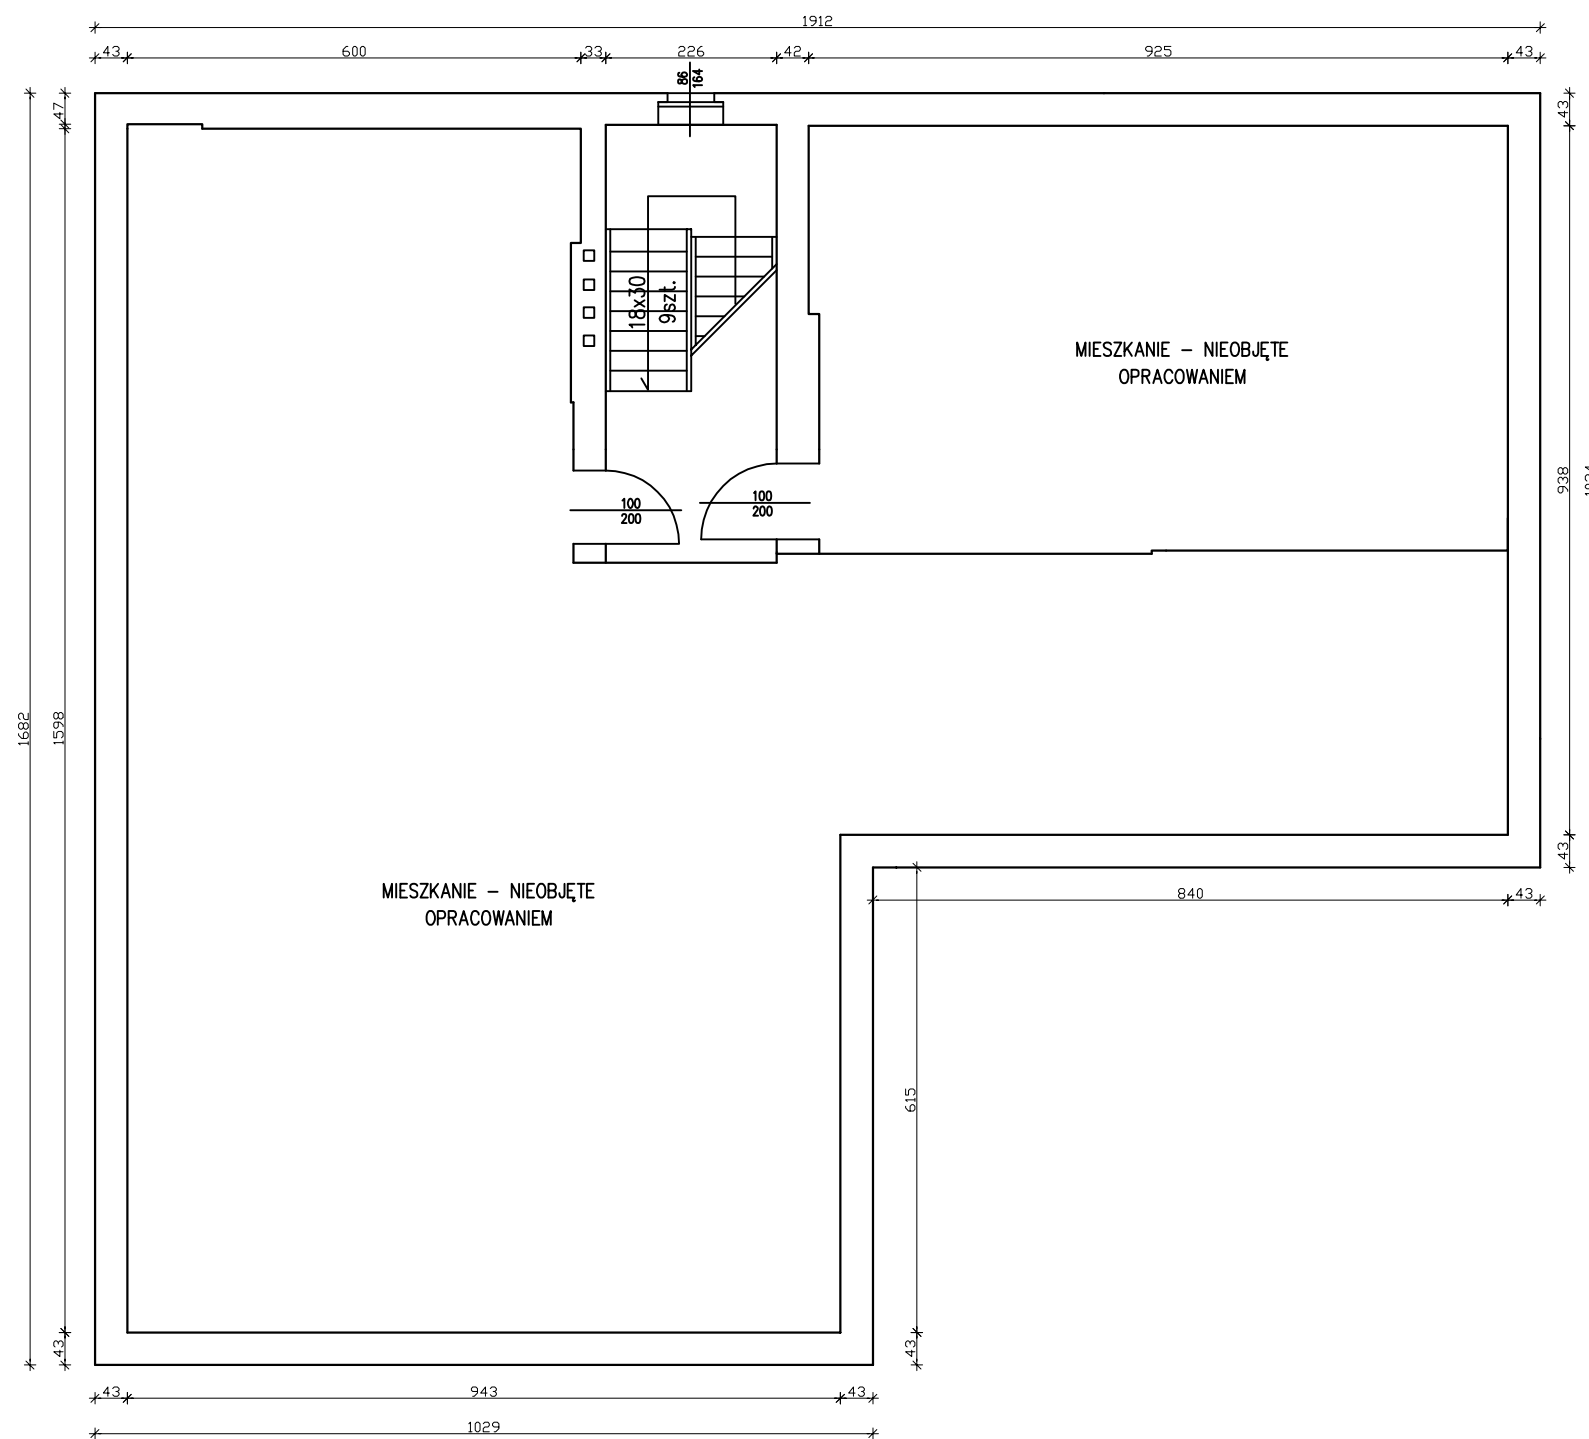

RZUT II PIĘTRA  
1:100  
INWENTARYZACJA

OBIEKT	BUDYNEK PRZEDSZKOLA ŁĘKA WIELKA	
INWESTOR:	GMINA PONIEC	
ADRES:	ul. Rynek 24, 64-125 Poniec	
PRZEDMIOT RYSUNKU	RZUT II PIĘTRA INWENTARYZACJA	
SKALA: 1:100	DATA: 06.2011	NR RYS.3
PROJEKTANT:		
PROJEKTANT		
ASYSTENT:		
ASYSTENT:		