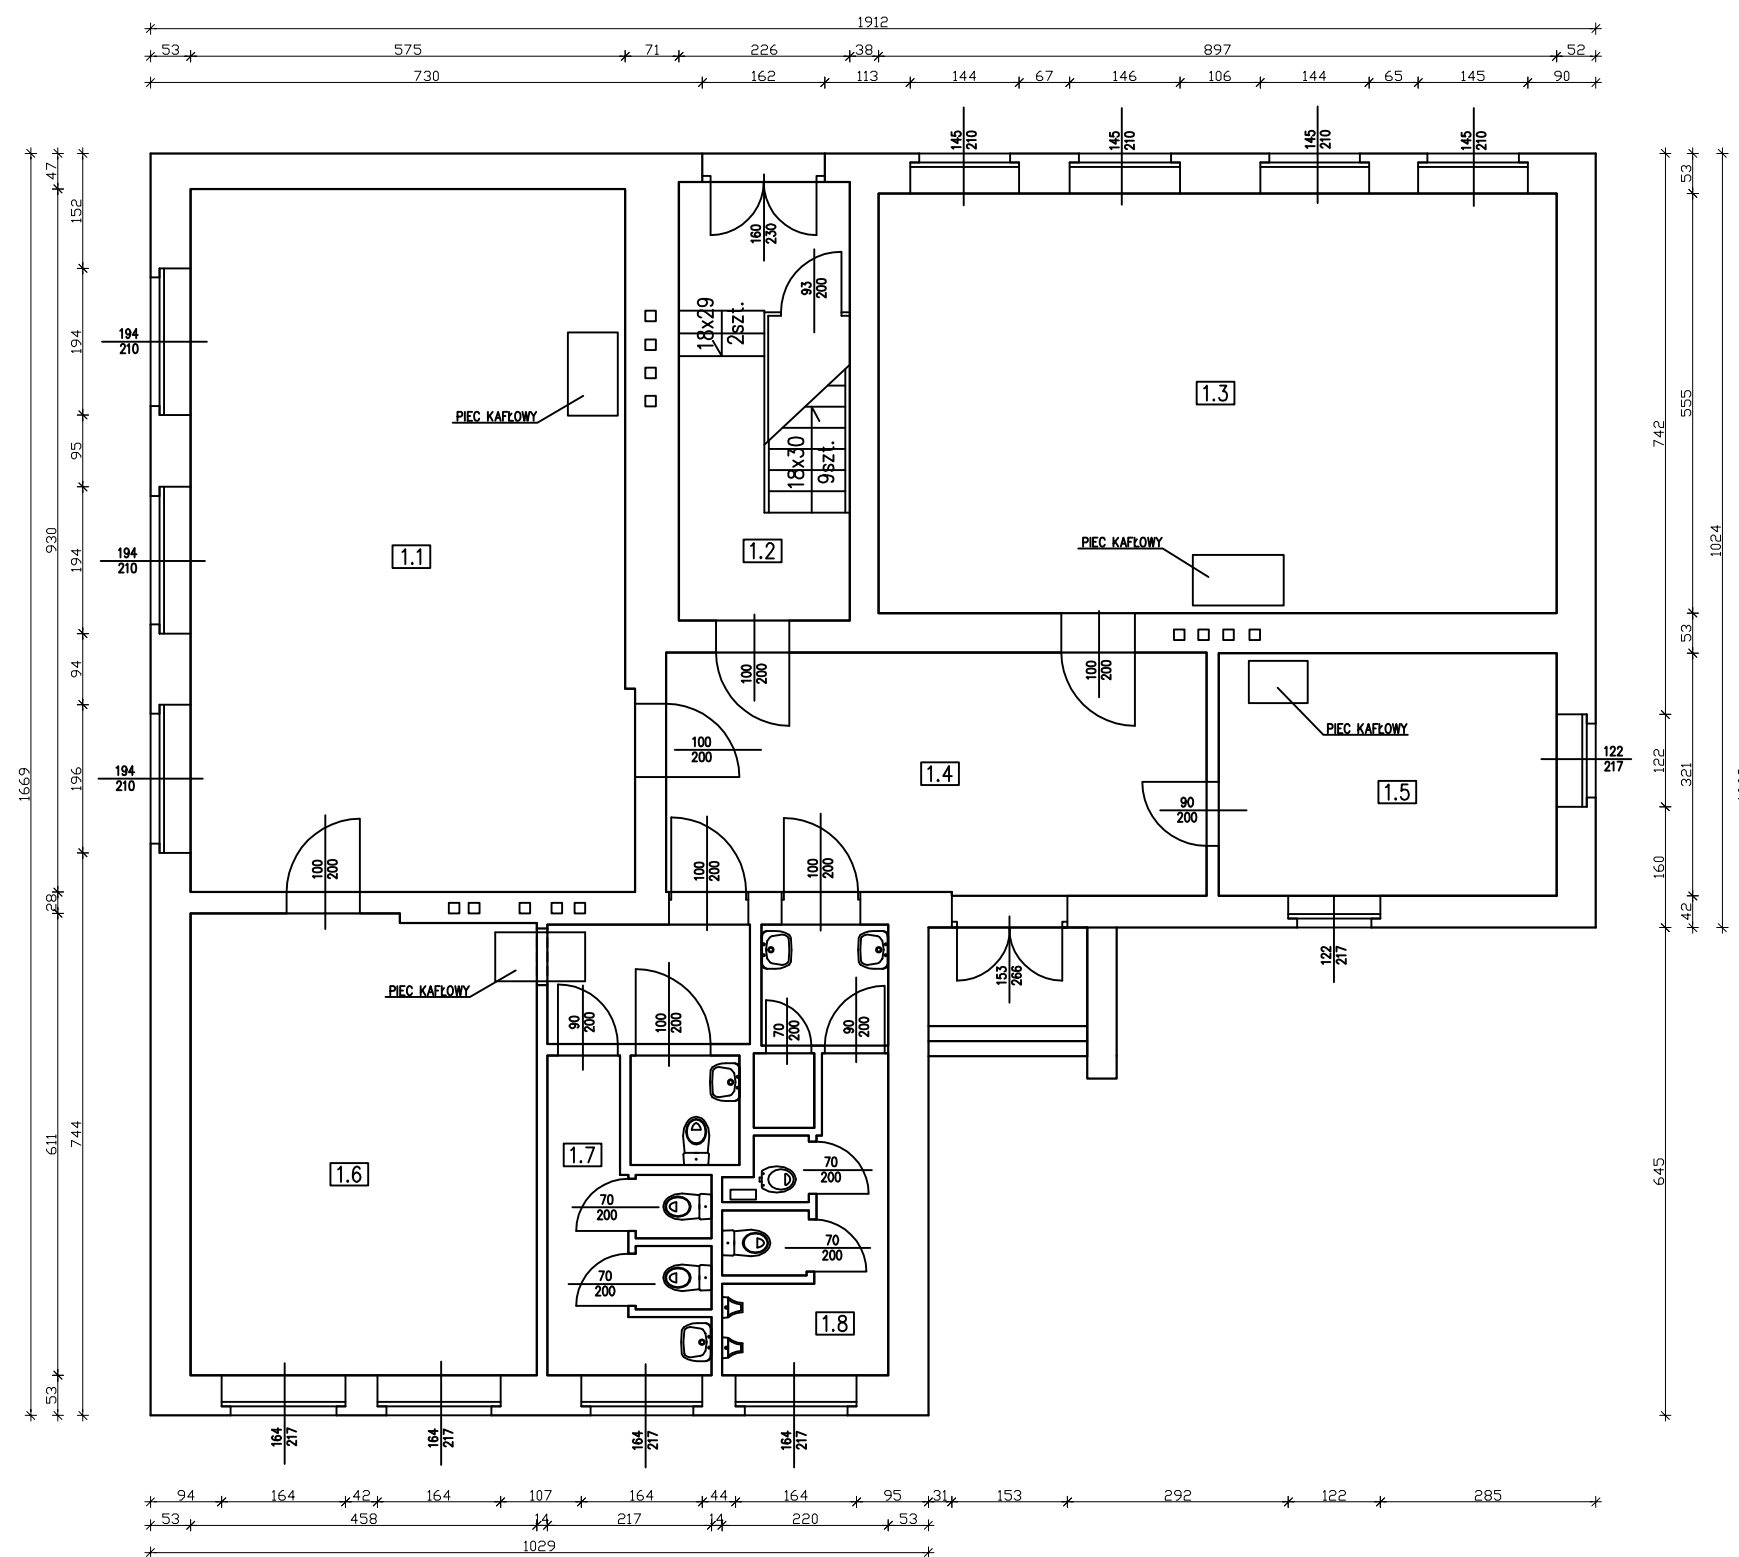

RZUT PRZYZIEMIA
1:100
INWENTARYZACJA

ZESTAWIENIE POMIESZCZEŃ

1.1	SALA ZAJĘĆ	53,47m ²	WYKŁADZINA PCW
1.2	KLATKA SCHODOWA	13,10m ²	PŁYTKI CERAMICZNE
1.3	SALA ZAJĘĆ	49,78m ²	WYKŁADZINA PVC
1.4	KORYTARZ	23,02m ²	PŁYTKI CERAMICZNE
1.5	POKÓJ NAUCZYCIELSKI	14,35m ²	PŁYTKI CERAMICZNE
1.6	SALA ZAJĘĆ	27,99m ²	WYKŁADZINA PCW
1.7	TOALETA DLA DZIECI	13,58m ²	PŁYTKI CERAMICZNE
1.8	TOALETA DLA DZIECI	11,33m ²	PŁYTKI CERAMICZNE
POWIERZCHNIA UŻYTKOWA:		206,62m ²	

OBIEKT	BUDYNEK PRZEDSZKOLA ŁĘKA WIELKA	
INWESTOR:	GMINA PONIEC	
ADRES:	ul. Rynek 24, 64-125 Poniec	
PRZEDMIOT RYSUNKU	RZUT PRZYZIEMIA INWENTARYZACJA	
SKALA: 1:100	DATA: 06.2011	NR RYS.1
PROJEKTANT:		
PROJEKTANT		
ASYSTENT:		
ASYSTENT:		